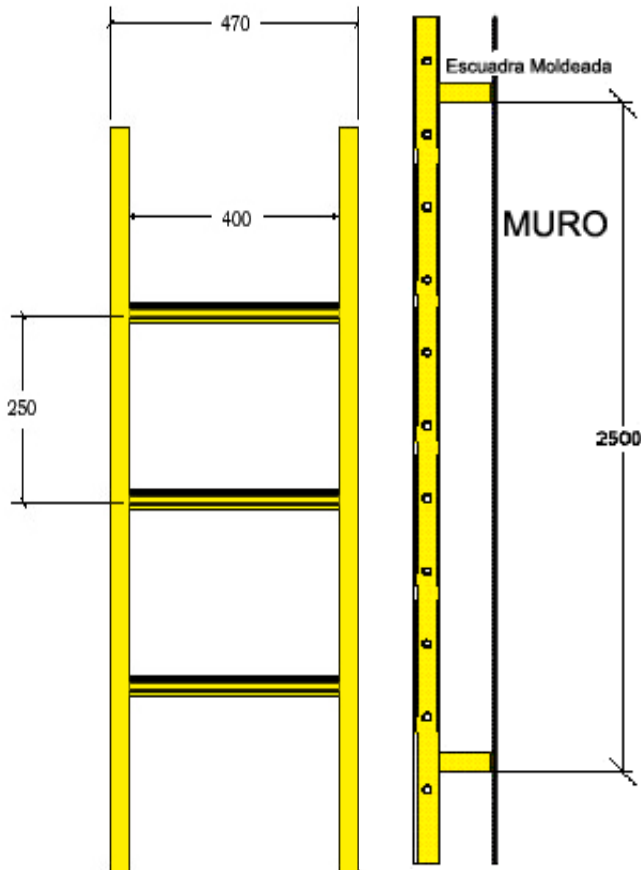

LEITER FÜR PUMPENSTATION

 MODEL: E-PB

aus mit Glasfaser verstärktem Poliéster hergestellt ,gibt's die Möglichkeit hinein in der Pumpenstation zu kommen.
 Optional: Ausgang mit Sicherheitsystem

MODEL	H
E-PB 1.000	1.000
E-PB 1.500	1.500
E-PB 2.000	2.000
E-PB 2.250	2.250
E-PB 3.000	3.000

FÜR JEDE 500 MM (LEITER)